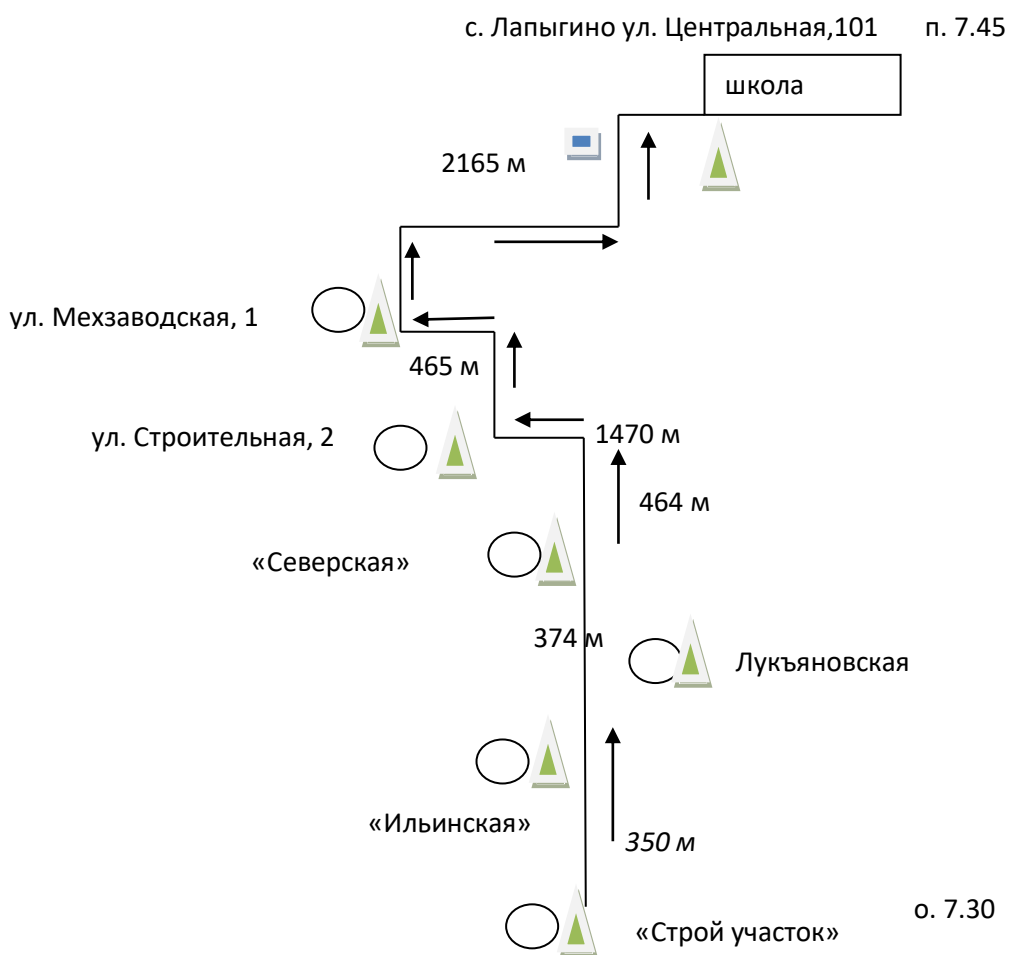

Согласовано
Директор МБОУ «Основная
общеобразовательная Курская школа»
_____ С.С. Ансимова

Согласовано
Директор МБУ «Пассажирское»
_____ А.Д. Косинов

Схема движения по маршруту школьного автобуса (паз №2)

г. Старый Оскол, Научный центр - с. Лапыгино, ул. Центральная, 101

- маршрут движения автобуса
- остановка
- место посадки/высадки детей
- магазин