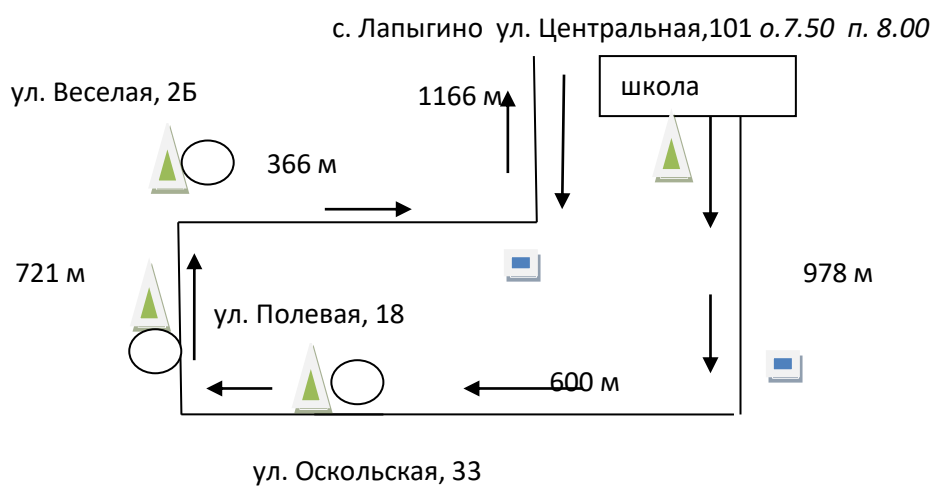

Согласовано
Директор МБОУ «Основная
общеобразовательная Курская школа»
_____ С.С. Ансимова

Согласовано
Директор МБУ «Пассажирское»
_____ А.Д. Косинов

Схема движения по маршруту школьного автобуса (паз №2)

с. Лапыгино, ул. Центральная, 101 – ул. Веселая, 8

- → - маршрут движения автобуса
- - остановка
- ▲ - место посадки/высадки детей
- - магазин