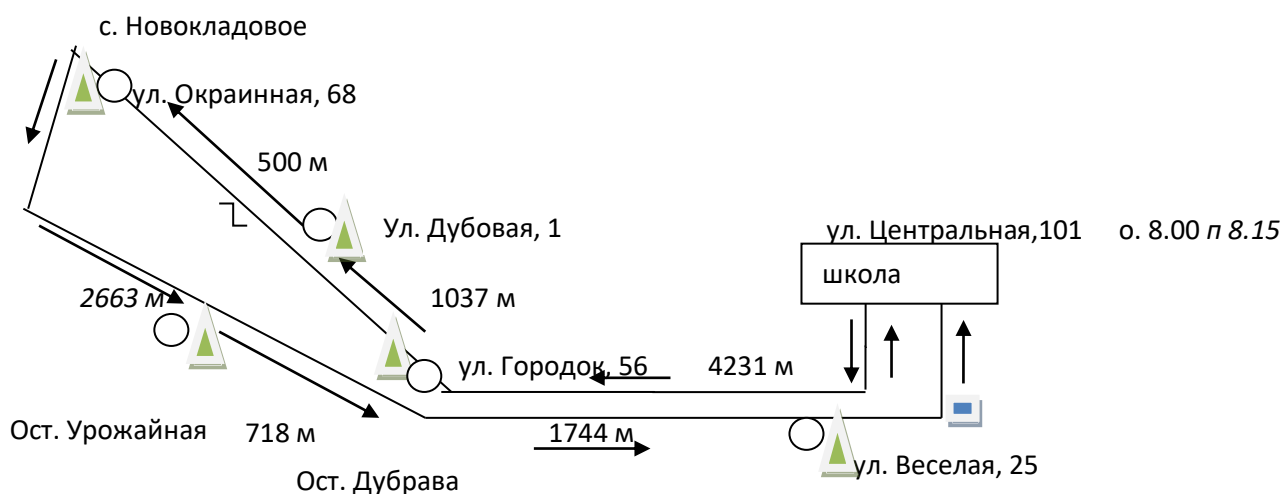

Согласовано
Директор МБОУ «Основная
общеобразовательная Курская школа»
_____ С.С. Ансимова

Согласовано
Директор МБУ «Пассажирское»
_____ А.Д. Косинов

Схема движения по маршруту школьного автобуса (паз №1)

с. Лапыгино, ул. Центральная, 101 – с. Новокладовое, ул. Окраинная, 68

- ← - - - - → - маршрут движения автобуса
- - остановка
- ▲ (with green triangle) - место посадки/высадки детей
- (with blue square) - магазин
- ┌ - водонапорная башня