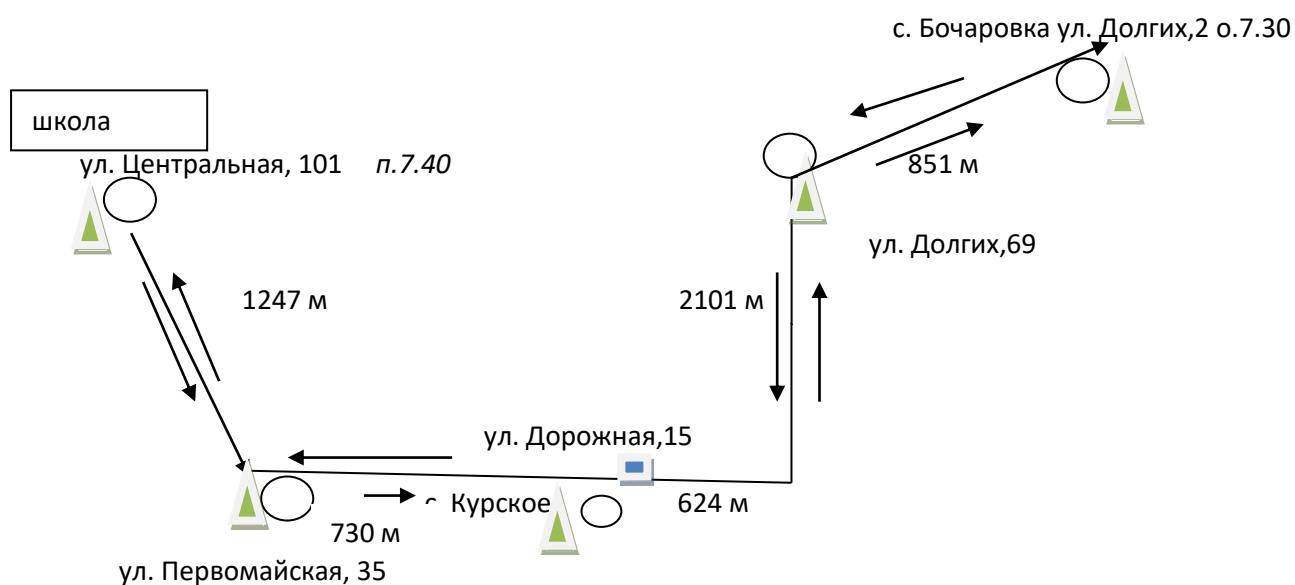

Согласовано
Директор МБОУ «Основная
общеобразовательная Курская школа»
_____ С.С. Ансимова

Согласовано
Директор МБУ «Пассажи́рское»
_____ А.Д. Косинов

Схема движения школьного автобуса (ПАЗ №1) по маршруту
с. Лапыгино, ул. Центральная, 101 - с. Бочаровка, ул. Долгих, д.2